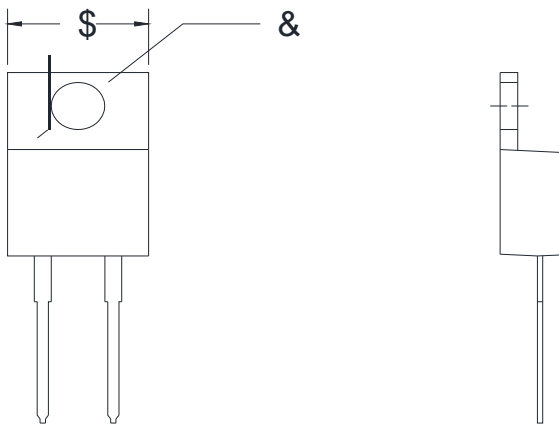

MBR40150CT

RoHS
COMPLIANT

Thermal Characteristics 7D 8QOHVV RWKHUÄLVH VSHFLILHG

PARAMETER		SYMBOL	UNIT	MBR40150CT
7KHUPDO	%HWZHHQ MXQFWLRQ	DQG DRELHQW	- :	5
5HVLVWDO	%HWZHHQ MXQFWLRQ	DQG FQVH	- :	5

Characteristics 7\SLFDO

Outline Dimensions

MBR40150CT
